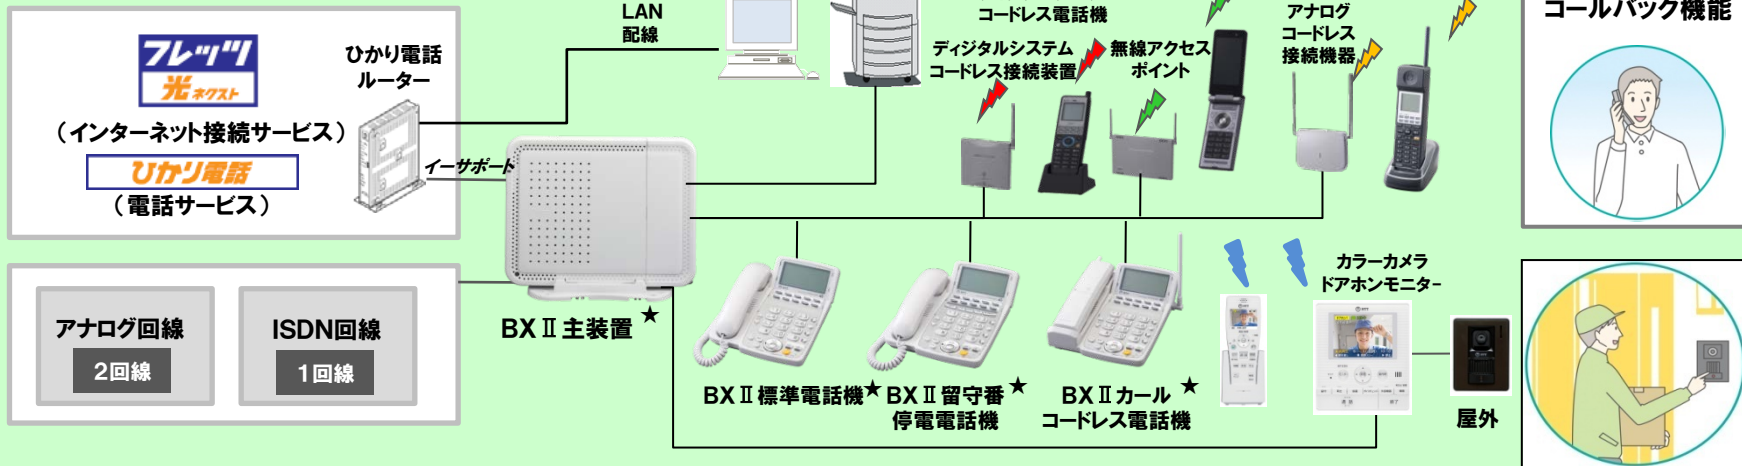

主装置タイプ

主装置内蔵タイプ

●ひかり電話をご利用になる場合はアナログ回線は接続できません。

※ ●内線端末として使える携帯電話機は、(株)NTTドコモの「FOMA®N-02C」です。また、スマートフォンを内線端末として利用する場合、スマートフォンの機種、及びOSバージョンによっては、各種機能や音声品質等に一部制約がある場合がございますのでご了承ください。●「FOMA®/フォーマ」は、(株)NTTドコモの商標または登録商標です。●接続環境によってはご利用できない場合があります。●無線アクセスポイント等のオプションが必要です。●スマートフォンを内線端末として利用する場合はスマートフォン用アプリケーションのダウンロード及びインストールが必要です。

★いずれも情報機器