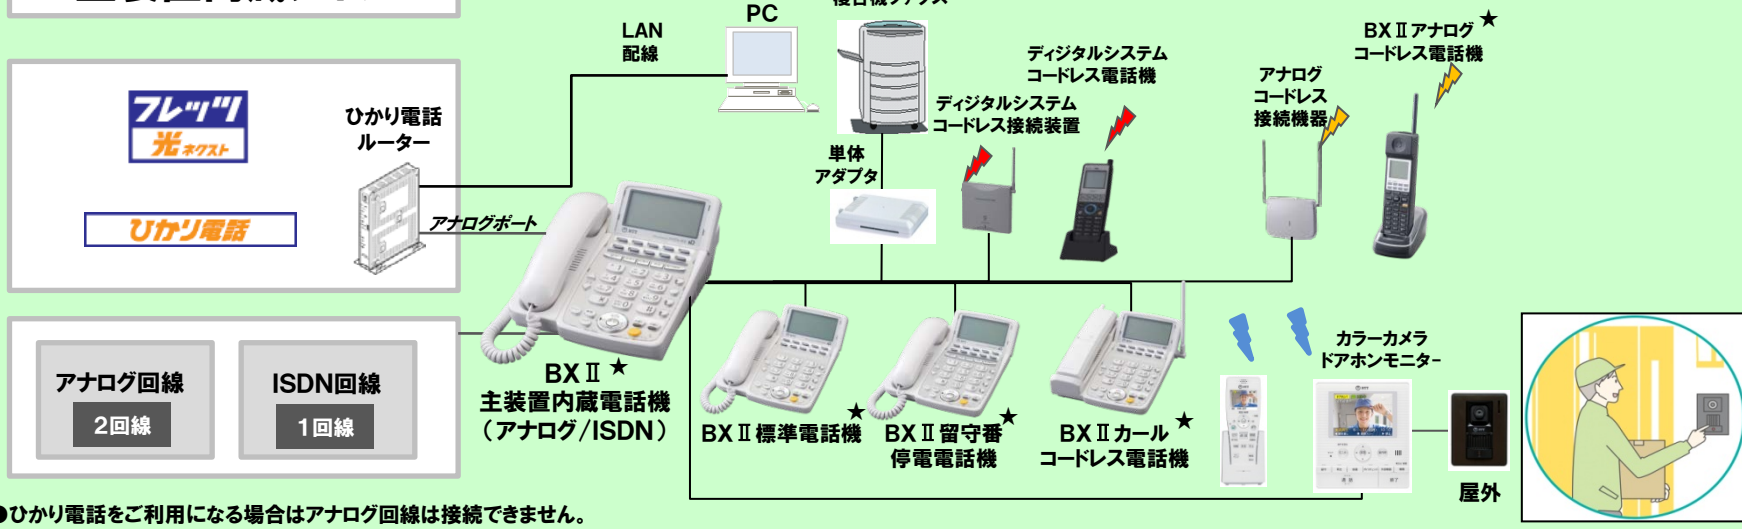

主装置タイプ

主装置内蔵タイプ

●ひかり電話をご利用になる場合はアナログ回線は接続できません。

※ ●内線端末として使える携帯電話機は、(株)NTTドコモの「FOMA®N-02C」です。また、スマートフォンを内線端末として利用する場合、スマートフォンの機種、及びOSバージョンによっては、各種機能や音声品質等に一部制約がある場合がございますのでご了承ください。●「FOMA®/フォーマ」は、(株)NTTドコモの商標または登録商標です。●接続環境によってはご利用できない場合があります。●無線アクセスポイント等のオプションが必要です。●スマートフォンを内線端末として利用する場合はスマートフォン用アプリケーションのダウンロード及びインストールが必要です。

★いずれも情報機器