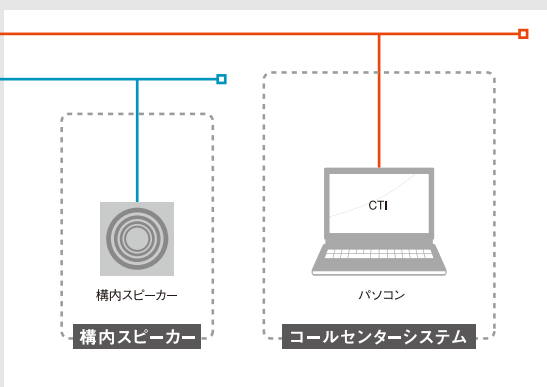

αN1 type M 主装置 構成イメージ

αN1 type M 主装置*

スター配線

バス配線

LAN配線

LAN配線

2W

バス/スター配線

LAN配線

- *1. ●ひかり電話オフィスA (エース)、ひかり電話ビジネスタイプのご利用には、フレッツ 光ネクストまたは一部の「コラボ光」、ビジネスイーサ ワイドの契約・料金が必要です。なお、「コラボ光」が廃止された場合、NTT西日本がお客さまに直接提供する「ひかり」電話オフィスA (エース) も同時に廃止になります。●0039等の電気通信事業者を指定した番号など、一部かけられない場合等があります。●停電時は利用できません。●ナンバー・ディスプレイ未対応電話機をご利用の際は、電話番号表示ができず、また通話できない場合等があります。
- *2. ●サービス提供エリアであっても、ご利用いただけない場合があります。エリアについては、お問い合わせいただくか、[https://fleets-w.com/]をご確認ください。●インターネットのご利用には、プロバイダーとの契約・料金が必要です。
- *3. 停電電話機はバス/スター配線のみの対応です。
 ※「コラボ光」とは、光コラボレーション事業者が提供するFTTHアクセスサービスを言います。詳しくは[https://fleets-w.com/collabo/]をご確認ください。
 ※本パンフレットに記載されているシステム構成図等は実際の構成等と異なる場合があります。詳しくは販売担当者にお問い合わせください。

★いずれも情報機器。
 ※液晶ディスプレイはハメコミ合成等の加工処理を行っており、イメージです。