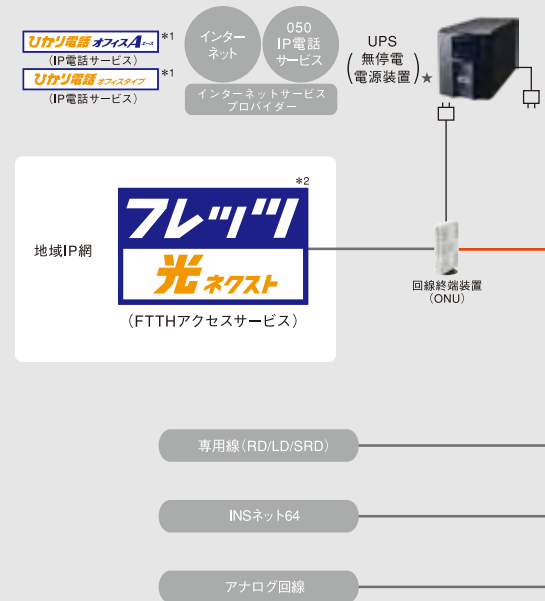

αN1 type M 主装置 構成イメージ

αN1 type M 主装置*

スター配線

バス配線

LAN配線

LAN配線

2W

バス/スター配線

LAN配線

- *1. ●ひかり電話オフィスA (エース)、ひかり電話ビジネスタイプのご利用には、フレッツ 光ネクストまたは一部の「コラボ光」、ビジネスイーサ ワイドの契約・料金が必要です。なお、「コラボ光」が廃止された場合、NTT西日本がお客さまに直接提供する「ひかり」電話オフィスA (エース) も同時に廃止になります。●0039等の電気通信事業者を指定した番号など、一部かけられない場合等があります。●停電時は利用できません。●ナンバー・ディスプレイ未対応電話機をご利用の際は、電話番号表示ができず、また通話できない場合等があります。
- *2. ●サービス提供エリアであっても、ご利用いただけない場合があります。エリアについては、お問い合わせいただくか、[https://fleets-w.com/]をご確認ください。●インターネットのご利用には、プロバイダーとの契約・料金が必要です。
- *3. 停電電話機はバス/スター配線のみの対応です。
 ※「コラボ光」とは、光コラボレーション事業者が提供するFTTHアクセスサービスを言います。詳しくは[https://fleets-w.com/collabo/]をご確認ください。
 ※本パンフレットに記載されているシステム構成図等は実際の構成等と異なる場合があります。詳しくは販売担当者にお問い合わせください。

★いずれも情報機器。
 ※液晶ディスプレイはハメコミ合成等の加工処理を行っており、イメージです。