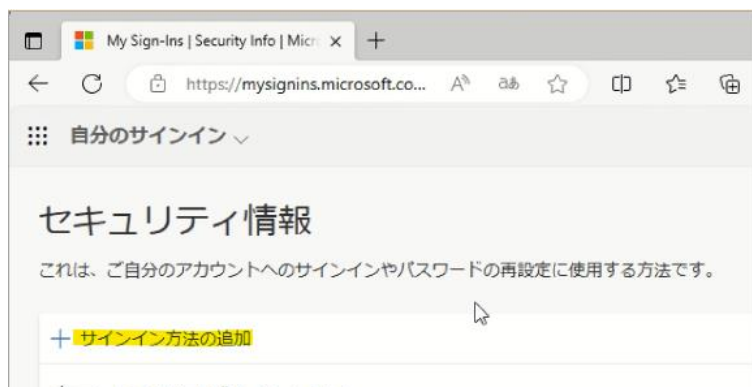

## 【 Microsoft 365 MFA セットアップ手順 】

- ・マイアカウントにアクセスをする

<https://aka.ms/mysecurityinfo>

- ・「サインイン方法の追加」を選択、「認証アプリ」を選択後「追加」を選択