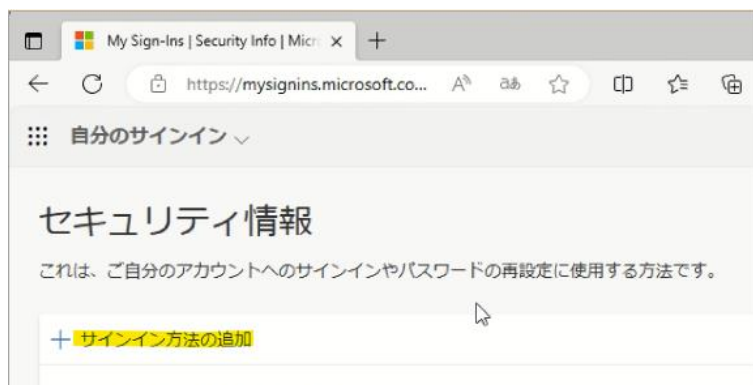

## 【 Microsoft 365 MFA セットアップ手順 】

- ・マイアカウントにアクセスをする

<https://aka.ms/mysecurityinfo>

- ・「サインイン方法の追加」を選択、「認証アプリ」を選択後「追加」を選択